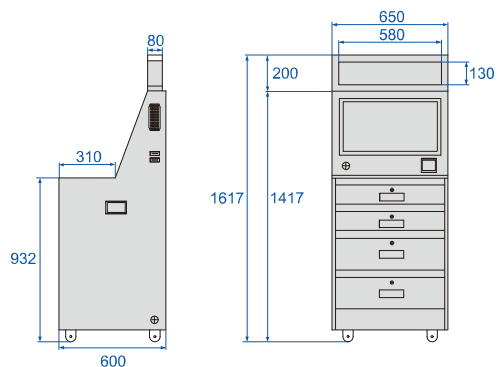

## 数字化测量站

单位: mm

- 工作台小型轻便, 方便移动, 特别适用于量具测量站
- 含i7 23.6英寸Windows系统触摸屏电脑
- 标配屏幕保护膜和磨砂桌垫

型号	长×宽×高
7906-06C	650×600×1617mm