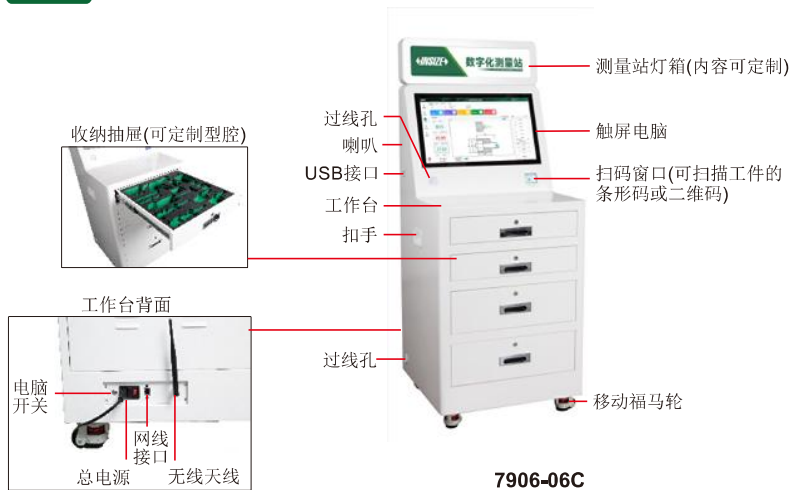

## 数字化测量站

单位: mm

- 工作台小型轻便, 方便移动, 特别适用于量具测量站
- 含i7 23.6英寸Windows系统触摸屏电脑
- 标配屏幕保护膜和磨砂桌垫

型号	长×宽×高
7906-06C	650×600×1617mm